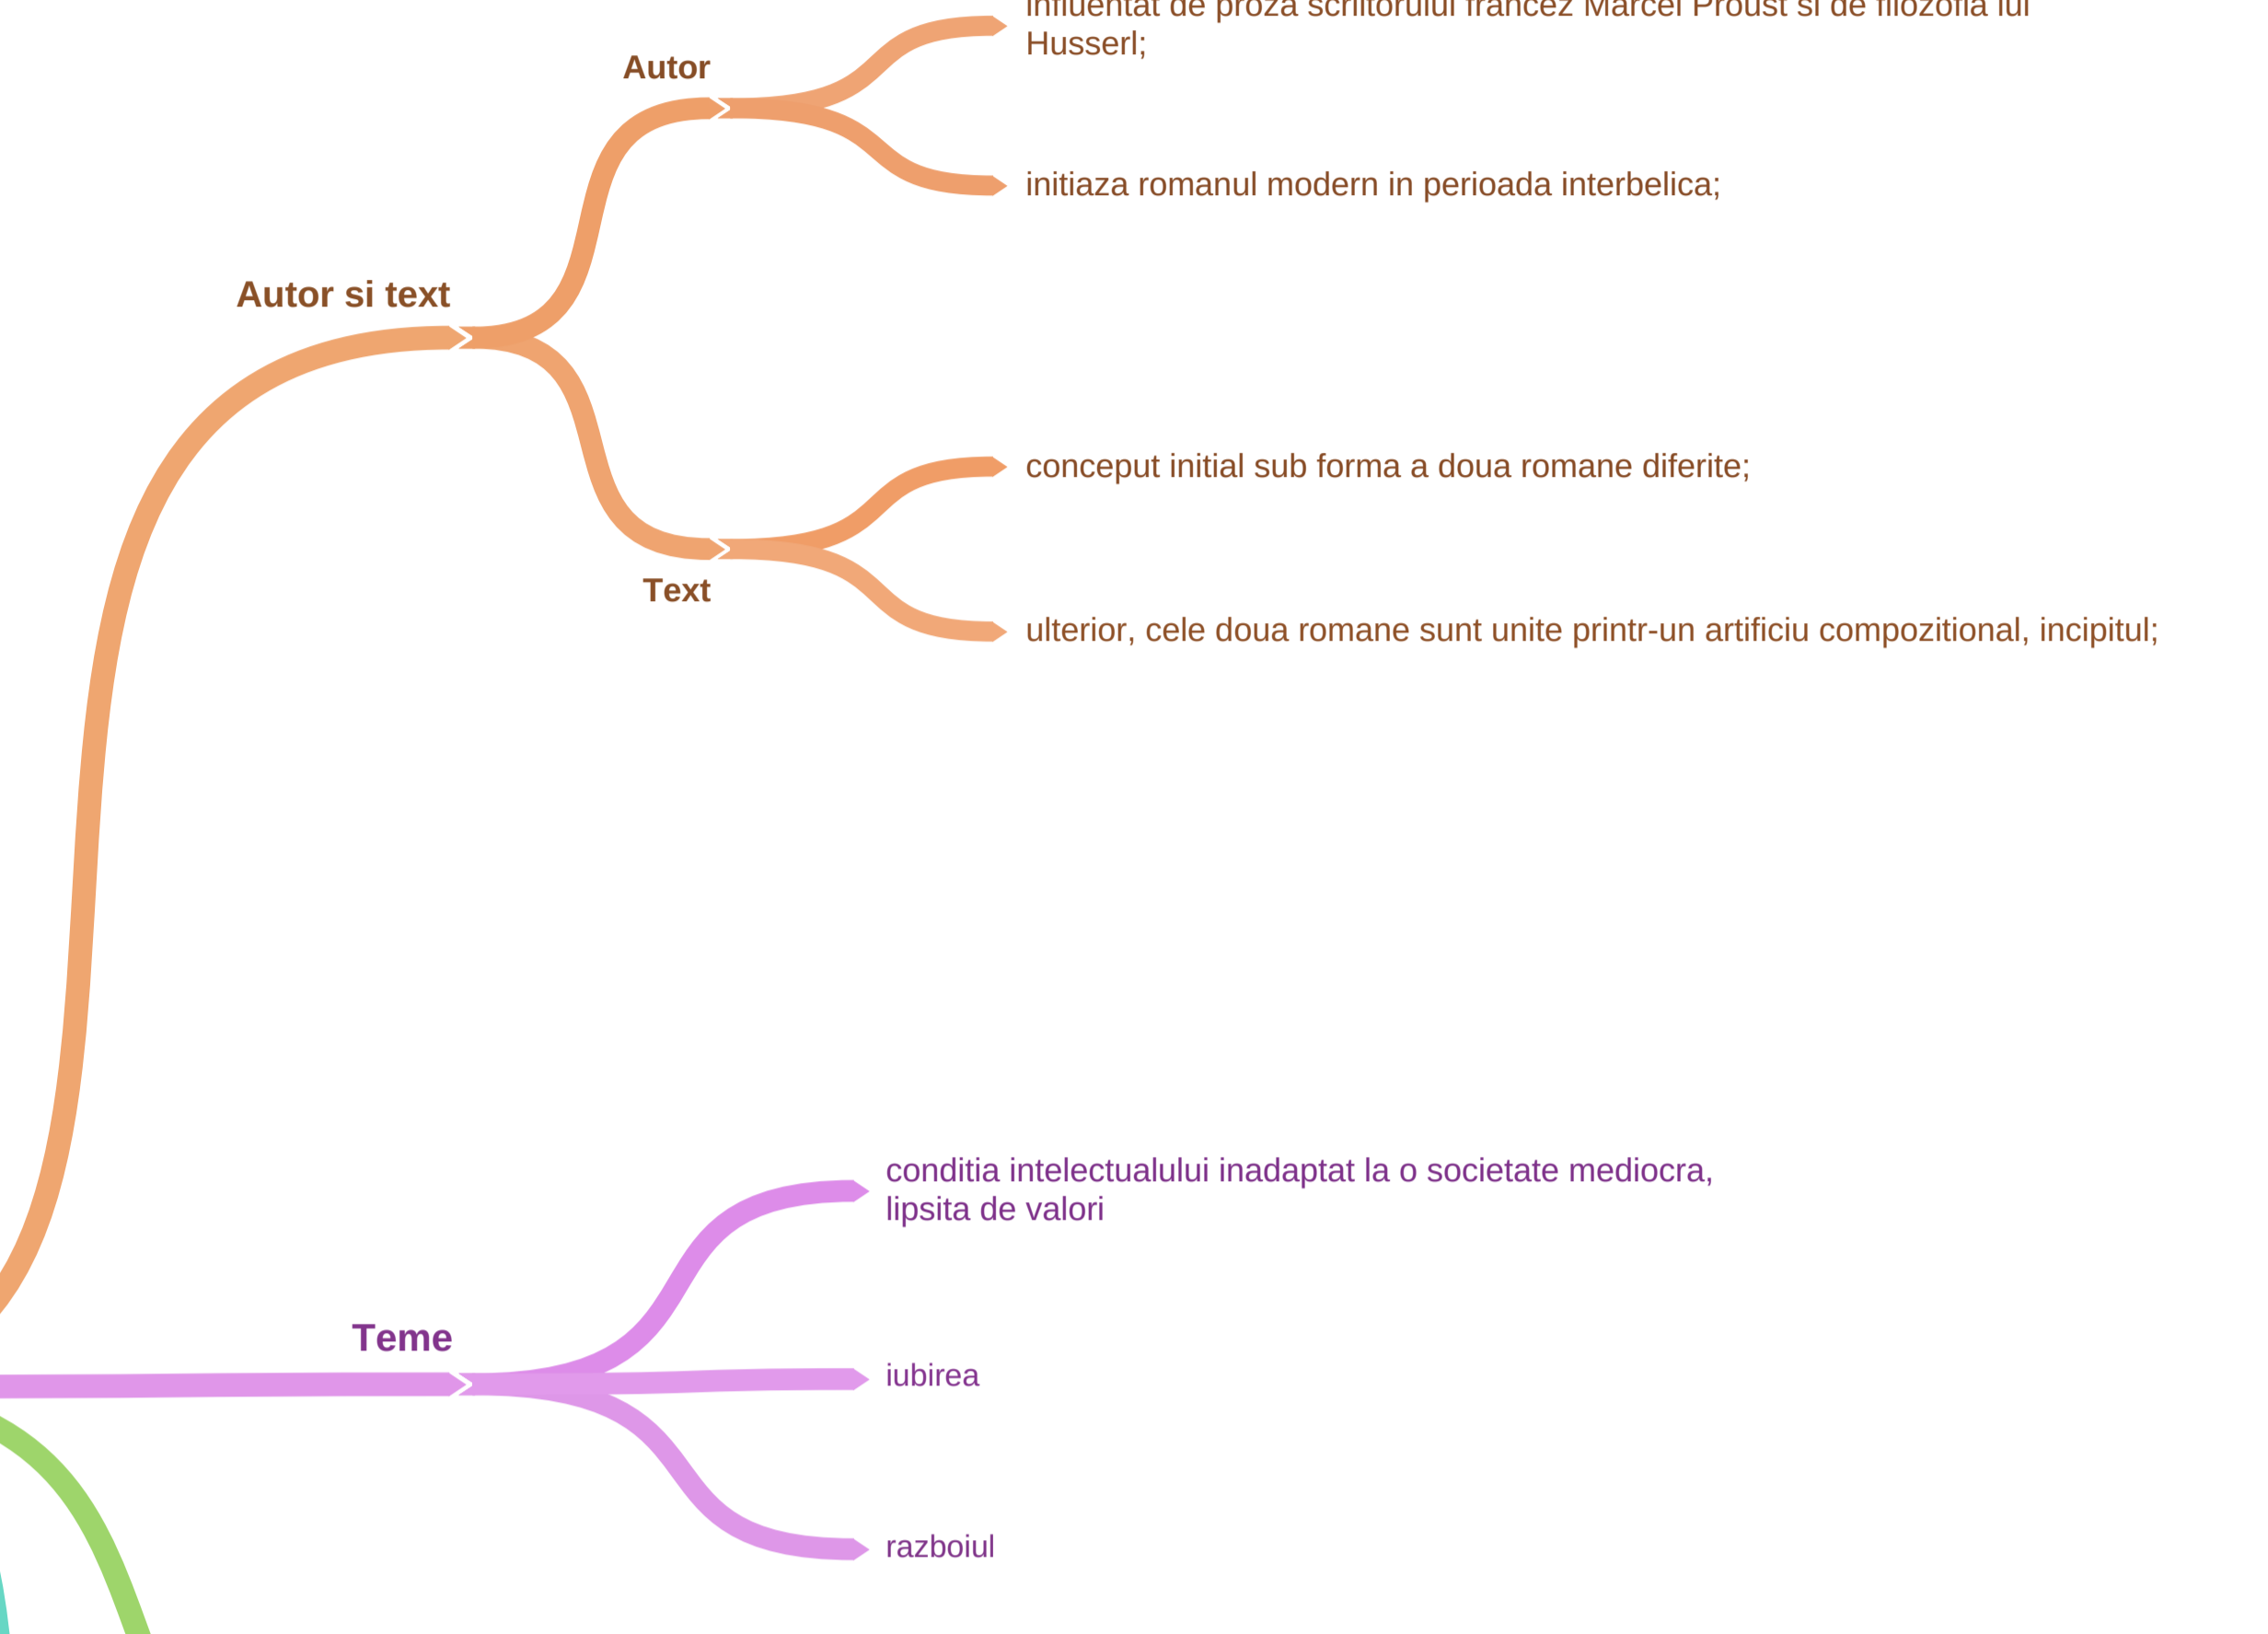

Marcel Mihailovici
(22 octombrie 1898 - 12 august 1985)

Béla Bartók
(25 martie 1881 - 26 septembrie 1945)

Compozitori din perioada interbelica

George Enescu
(19 august 1881 - 4 mai 1955)

Ultima noapte de dragoste, intai noapte de razboi

Relatia Ela-Stefan Gheorghidiu

https://youtu.be/W6fORFDe0_Y

<https://youtu.be/SP4KXBUx5EA>

<https://youtu.be/APR9uQ2TS0>

https://youtu.be/j6_Enhaw1Wg